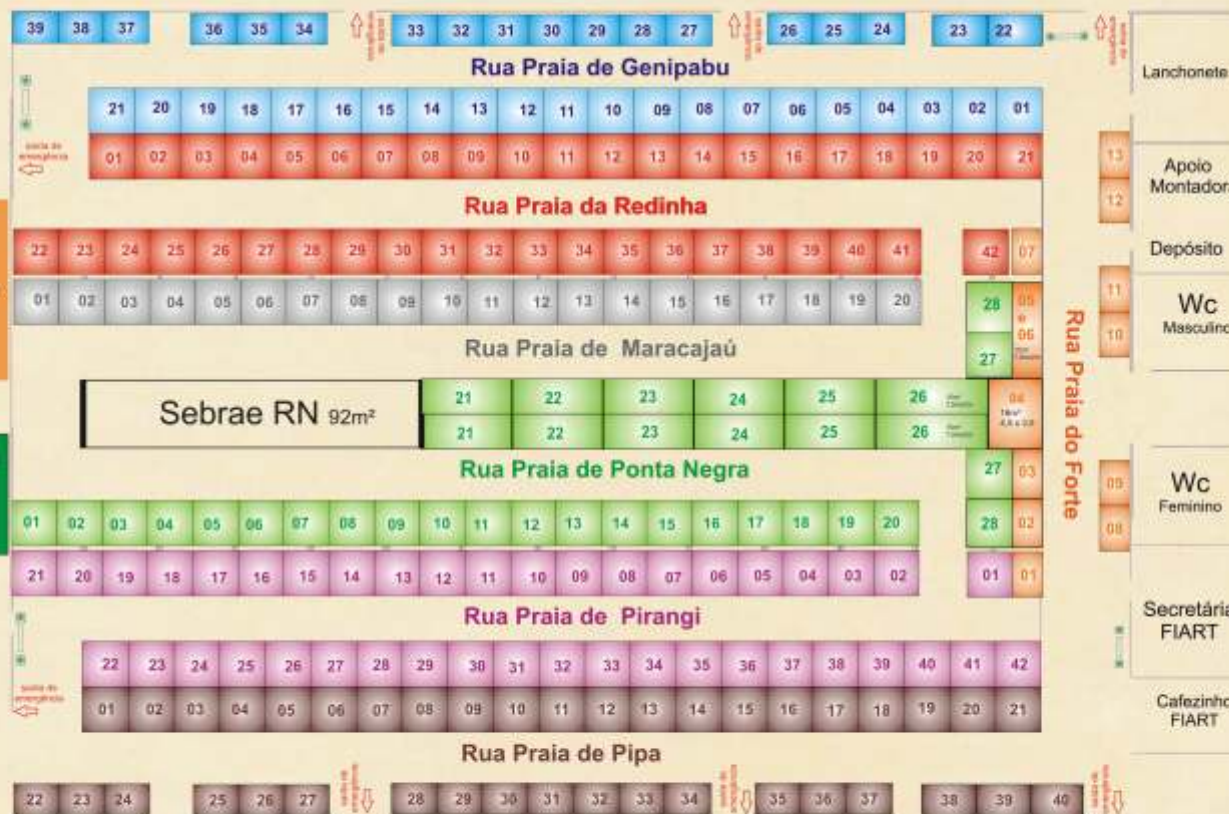

A 16ª FIART acontecerá no período de 21 a 30 de janeiro de 2011, sempre das 15h às 22h, no Centro de Convenções de Natal.

São 380 estandes. Escolha o melhor lugar para expor a sua arte!

Parceiros que há 15 anos acreditam nessa ideia